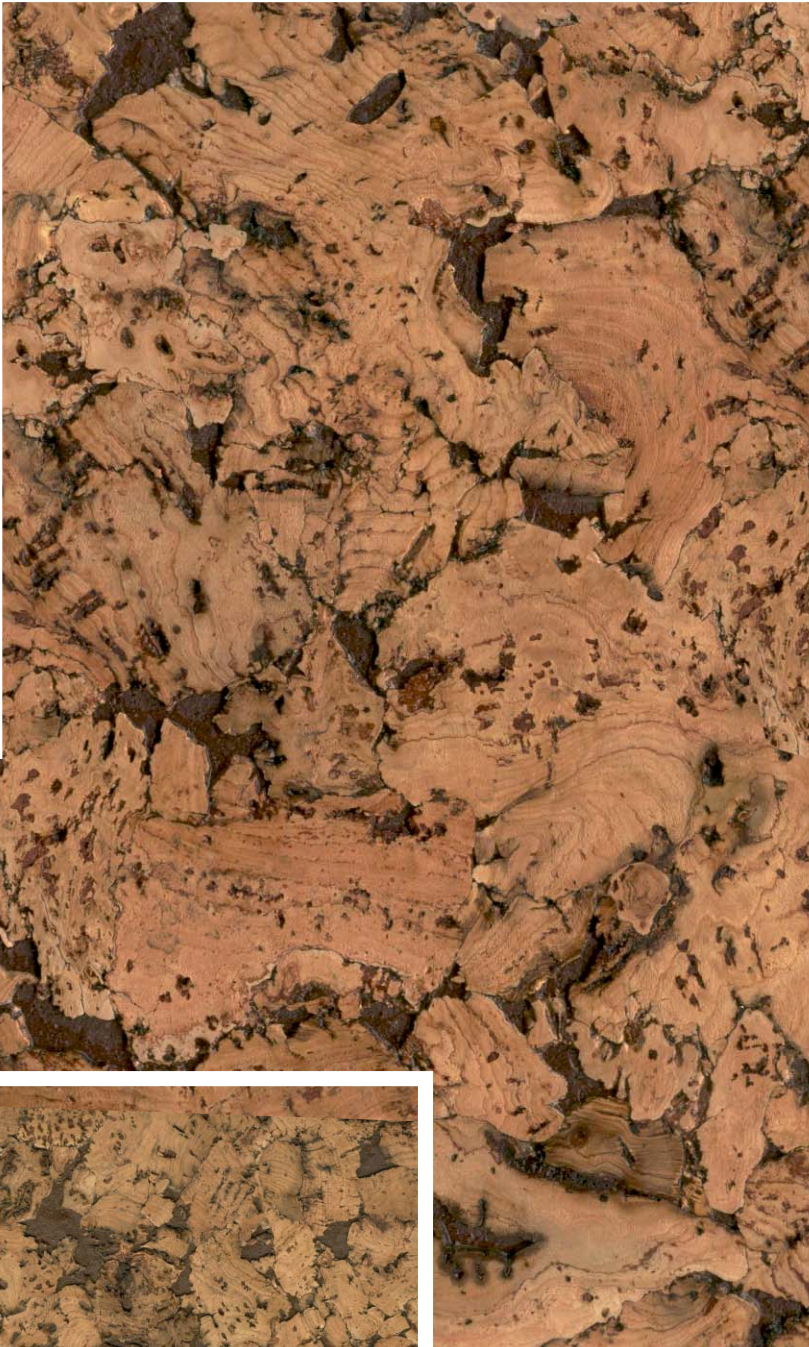

Monte Brown

размер: 600x300x3мм