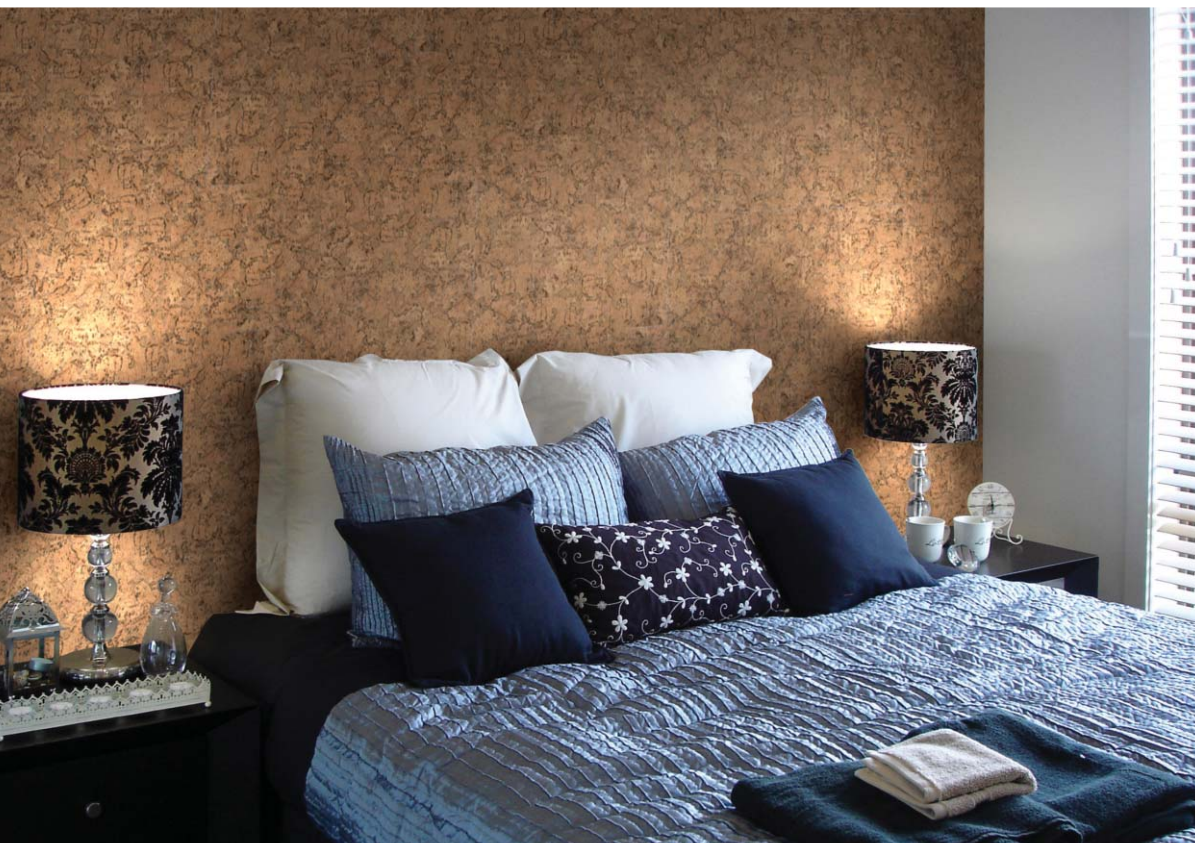

Monte Nat

размер: 600x300x3мм