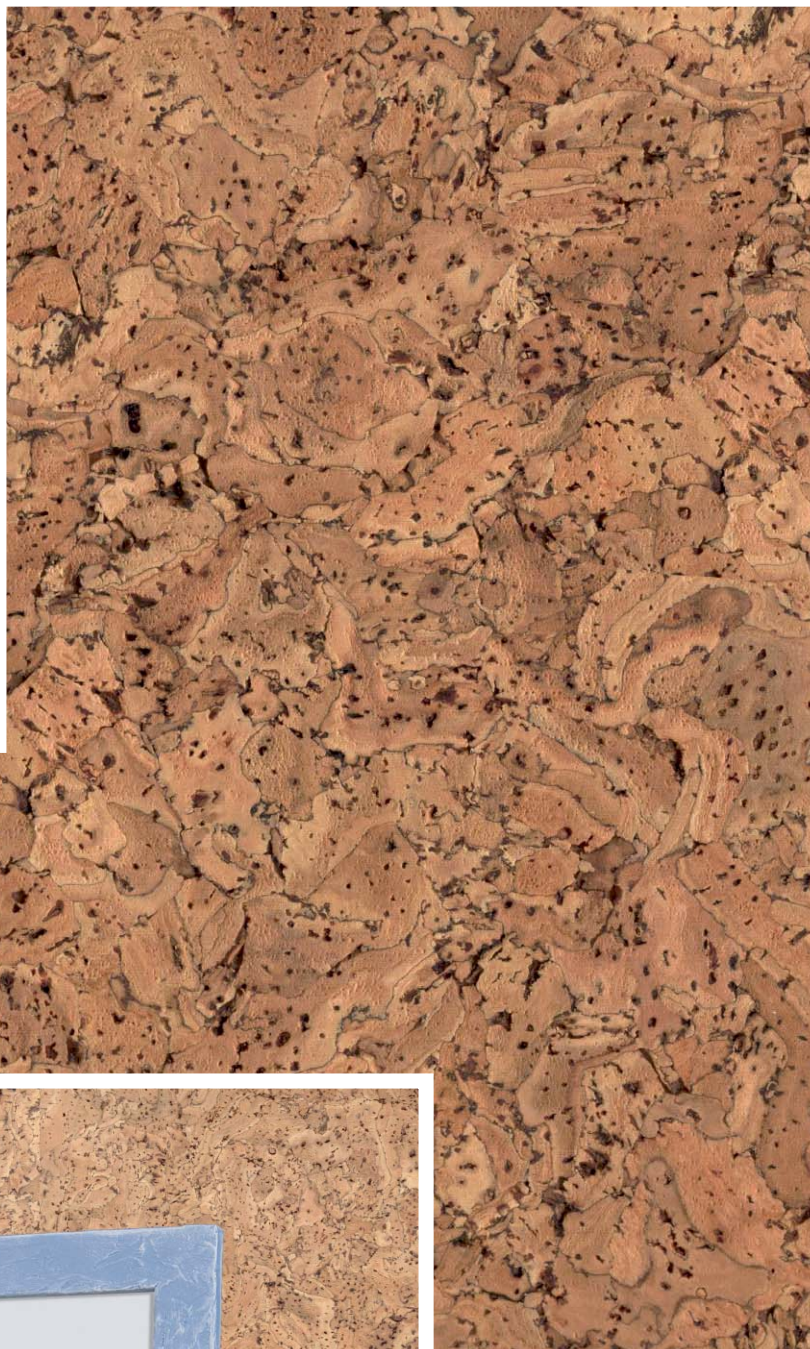

Murano

размер: 600x300x3мм