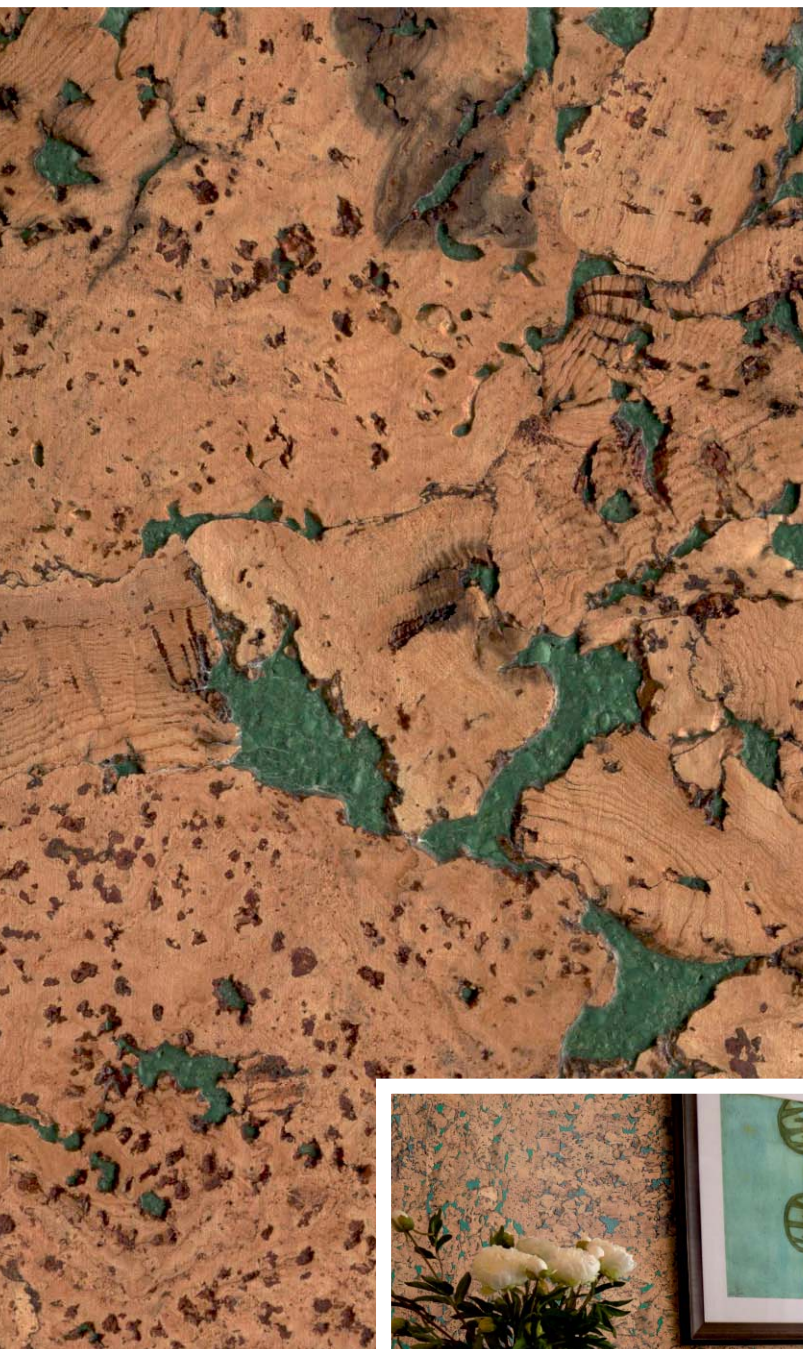

Monte Green

размер: 600x300x3мм