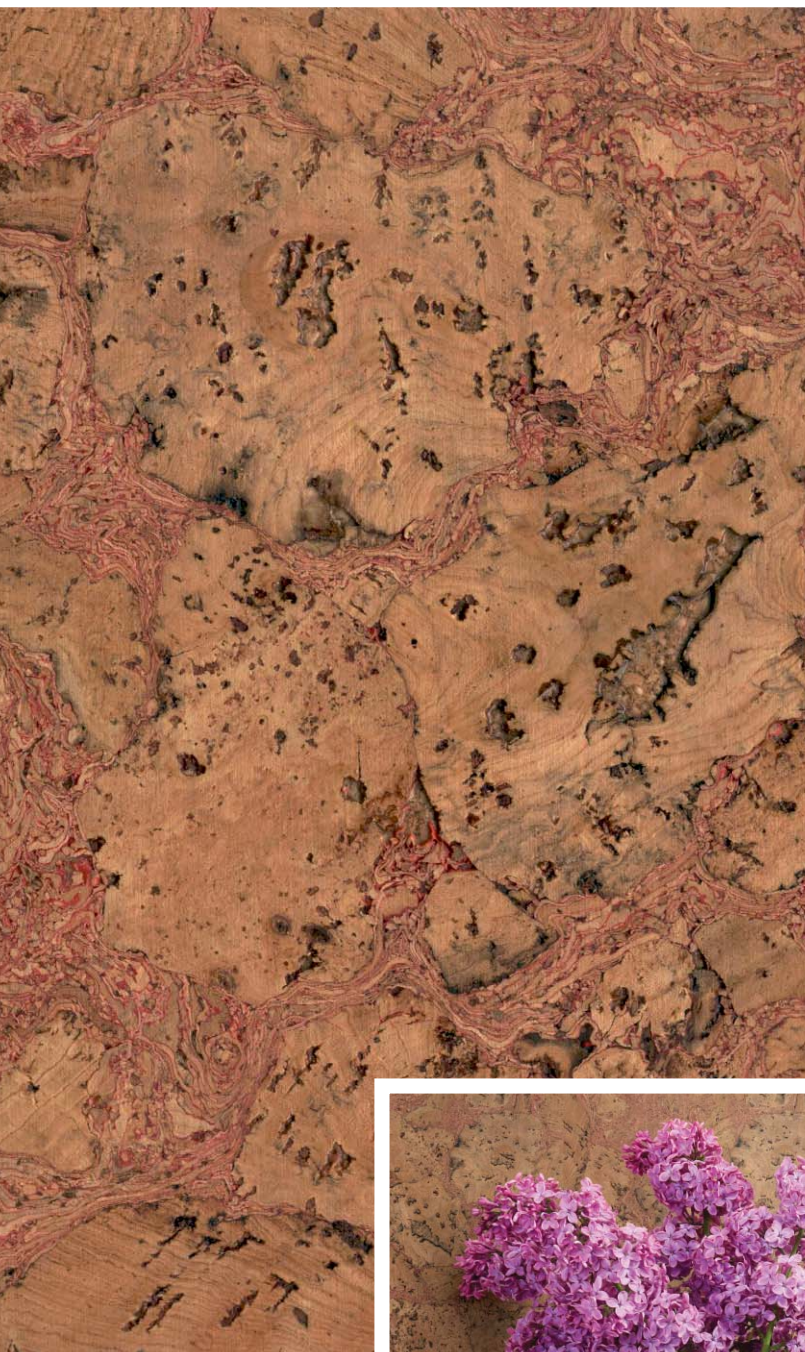

Vico Red

размер: 600x300x3мм