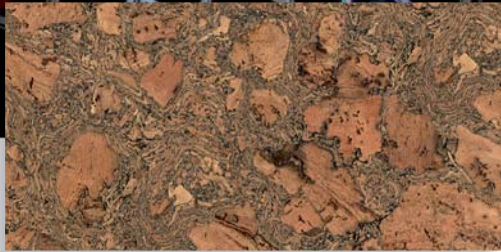

WALL DESIGN

by **CORKSTYLE**