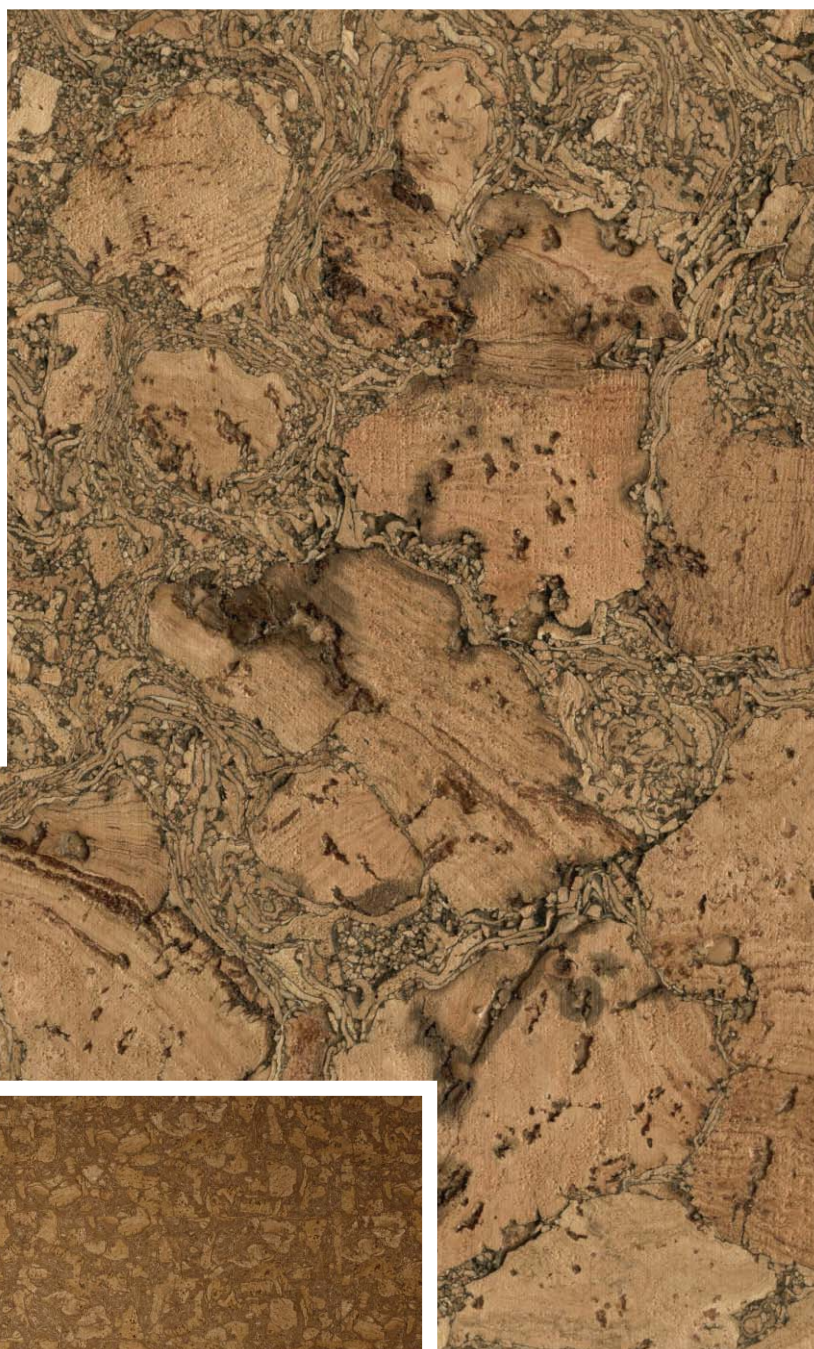

Vico Gray

размер: 600x300x3мм