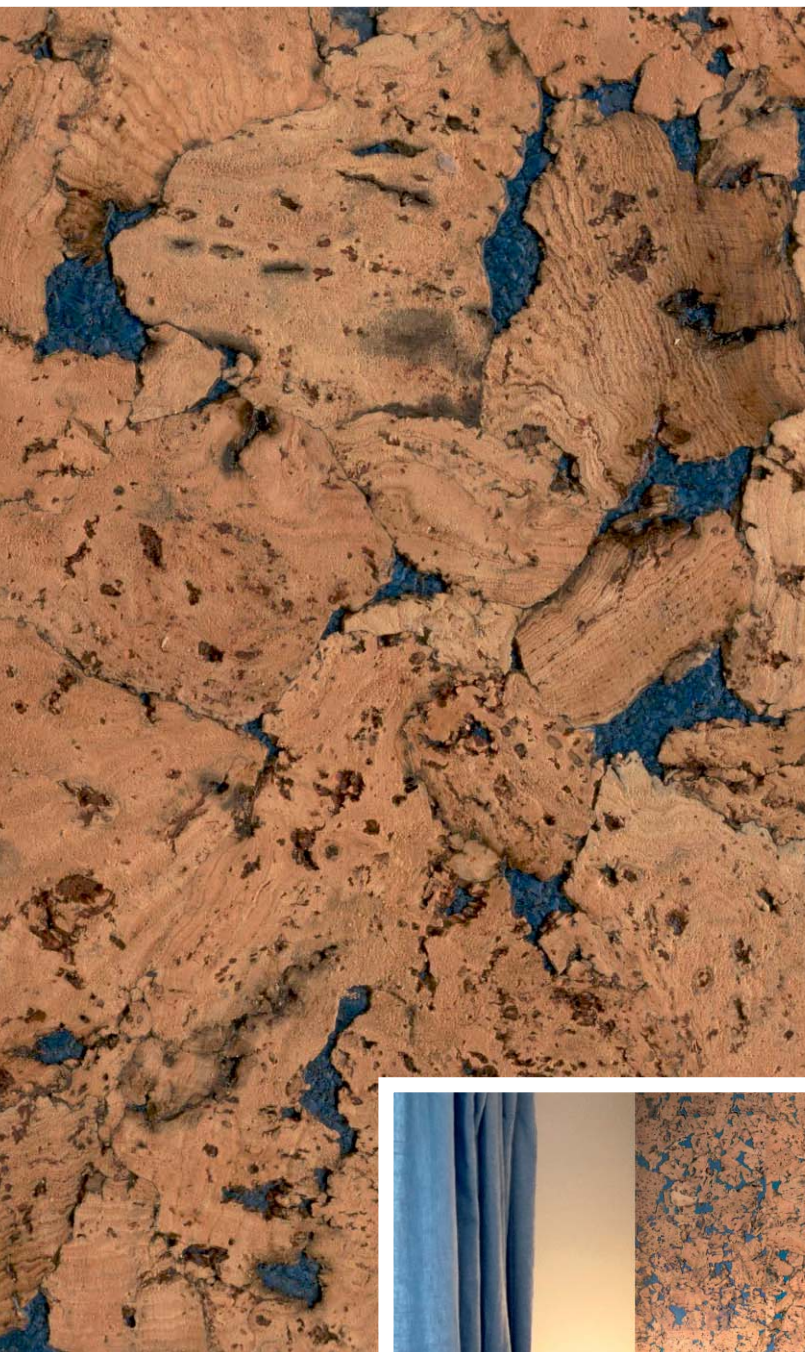

Monte Blue

размер: 600x300x3мм